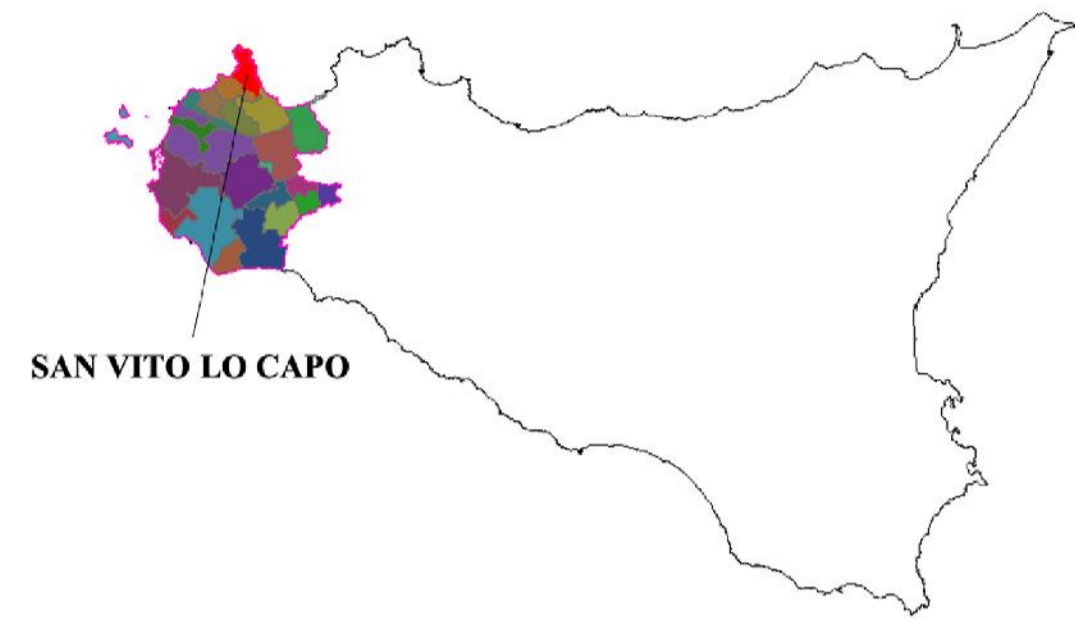

Comuni di San Vito Lo Capo

Piano di Emergenza Comunale di
Protezione Civile

TAV. 1 – INQUADRAMENTO TERRITORIALE
Scala 1:50.000

SAN VITO LO CAPO

Legenda

- Comuni di San Vito Lo Capo
- ⬮ Limite Libero consorzio comunale

Libero consorzio comunale di Trapani

TOPONIMO

- | | |
|--|--|
| ■ ALCAMO | ■ PANTELLERIA |
| ■ BUSETO PALIZZOLO | ■ PARTANNA |
| ■ CALATAFIMI | ■ PARTINICO |
| ■ CAMPOBELLO DI MAZARA | ■ PETROSINO |
| ■ CAMPOREALE | ■ POGGIOREALE |
| ■ CASTELLAMMARE DEL GOLFO | ■ SALAPARUTA |
| ■ CASTELVETRANO | ■ SALEMI |
| ■ CUSTONACI | ■ SAN VITO LO CAPO |
| ■ ERICE | ■ SANTA MARGHERITA DI BELICE |
| ■ FAVIGNANA | ■ SANTA NINFA |
| ■ GIBELLINA | ■ TRAPANI |
| ■ MARSALA | ■ VALDERICE |
| ■ MAZARA DEL VALLO | ■ VITA |
| ■ PACECO | |

38°10'0"N

38°5'0"N

38°0'0"N