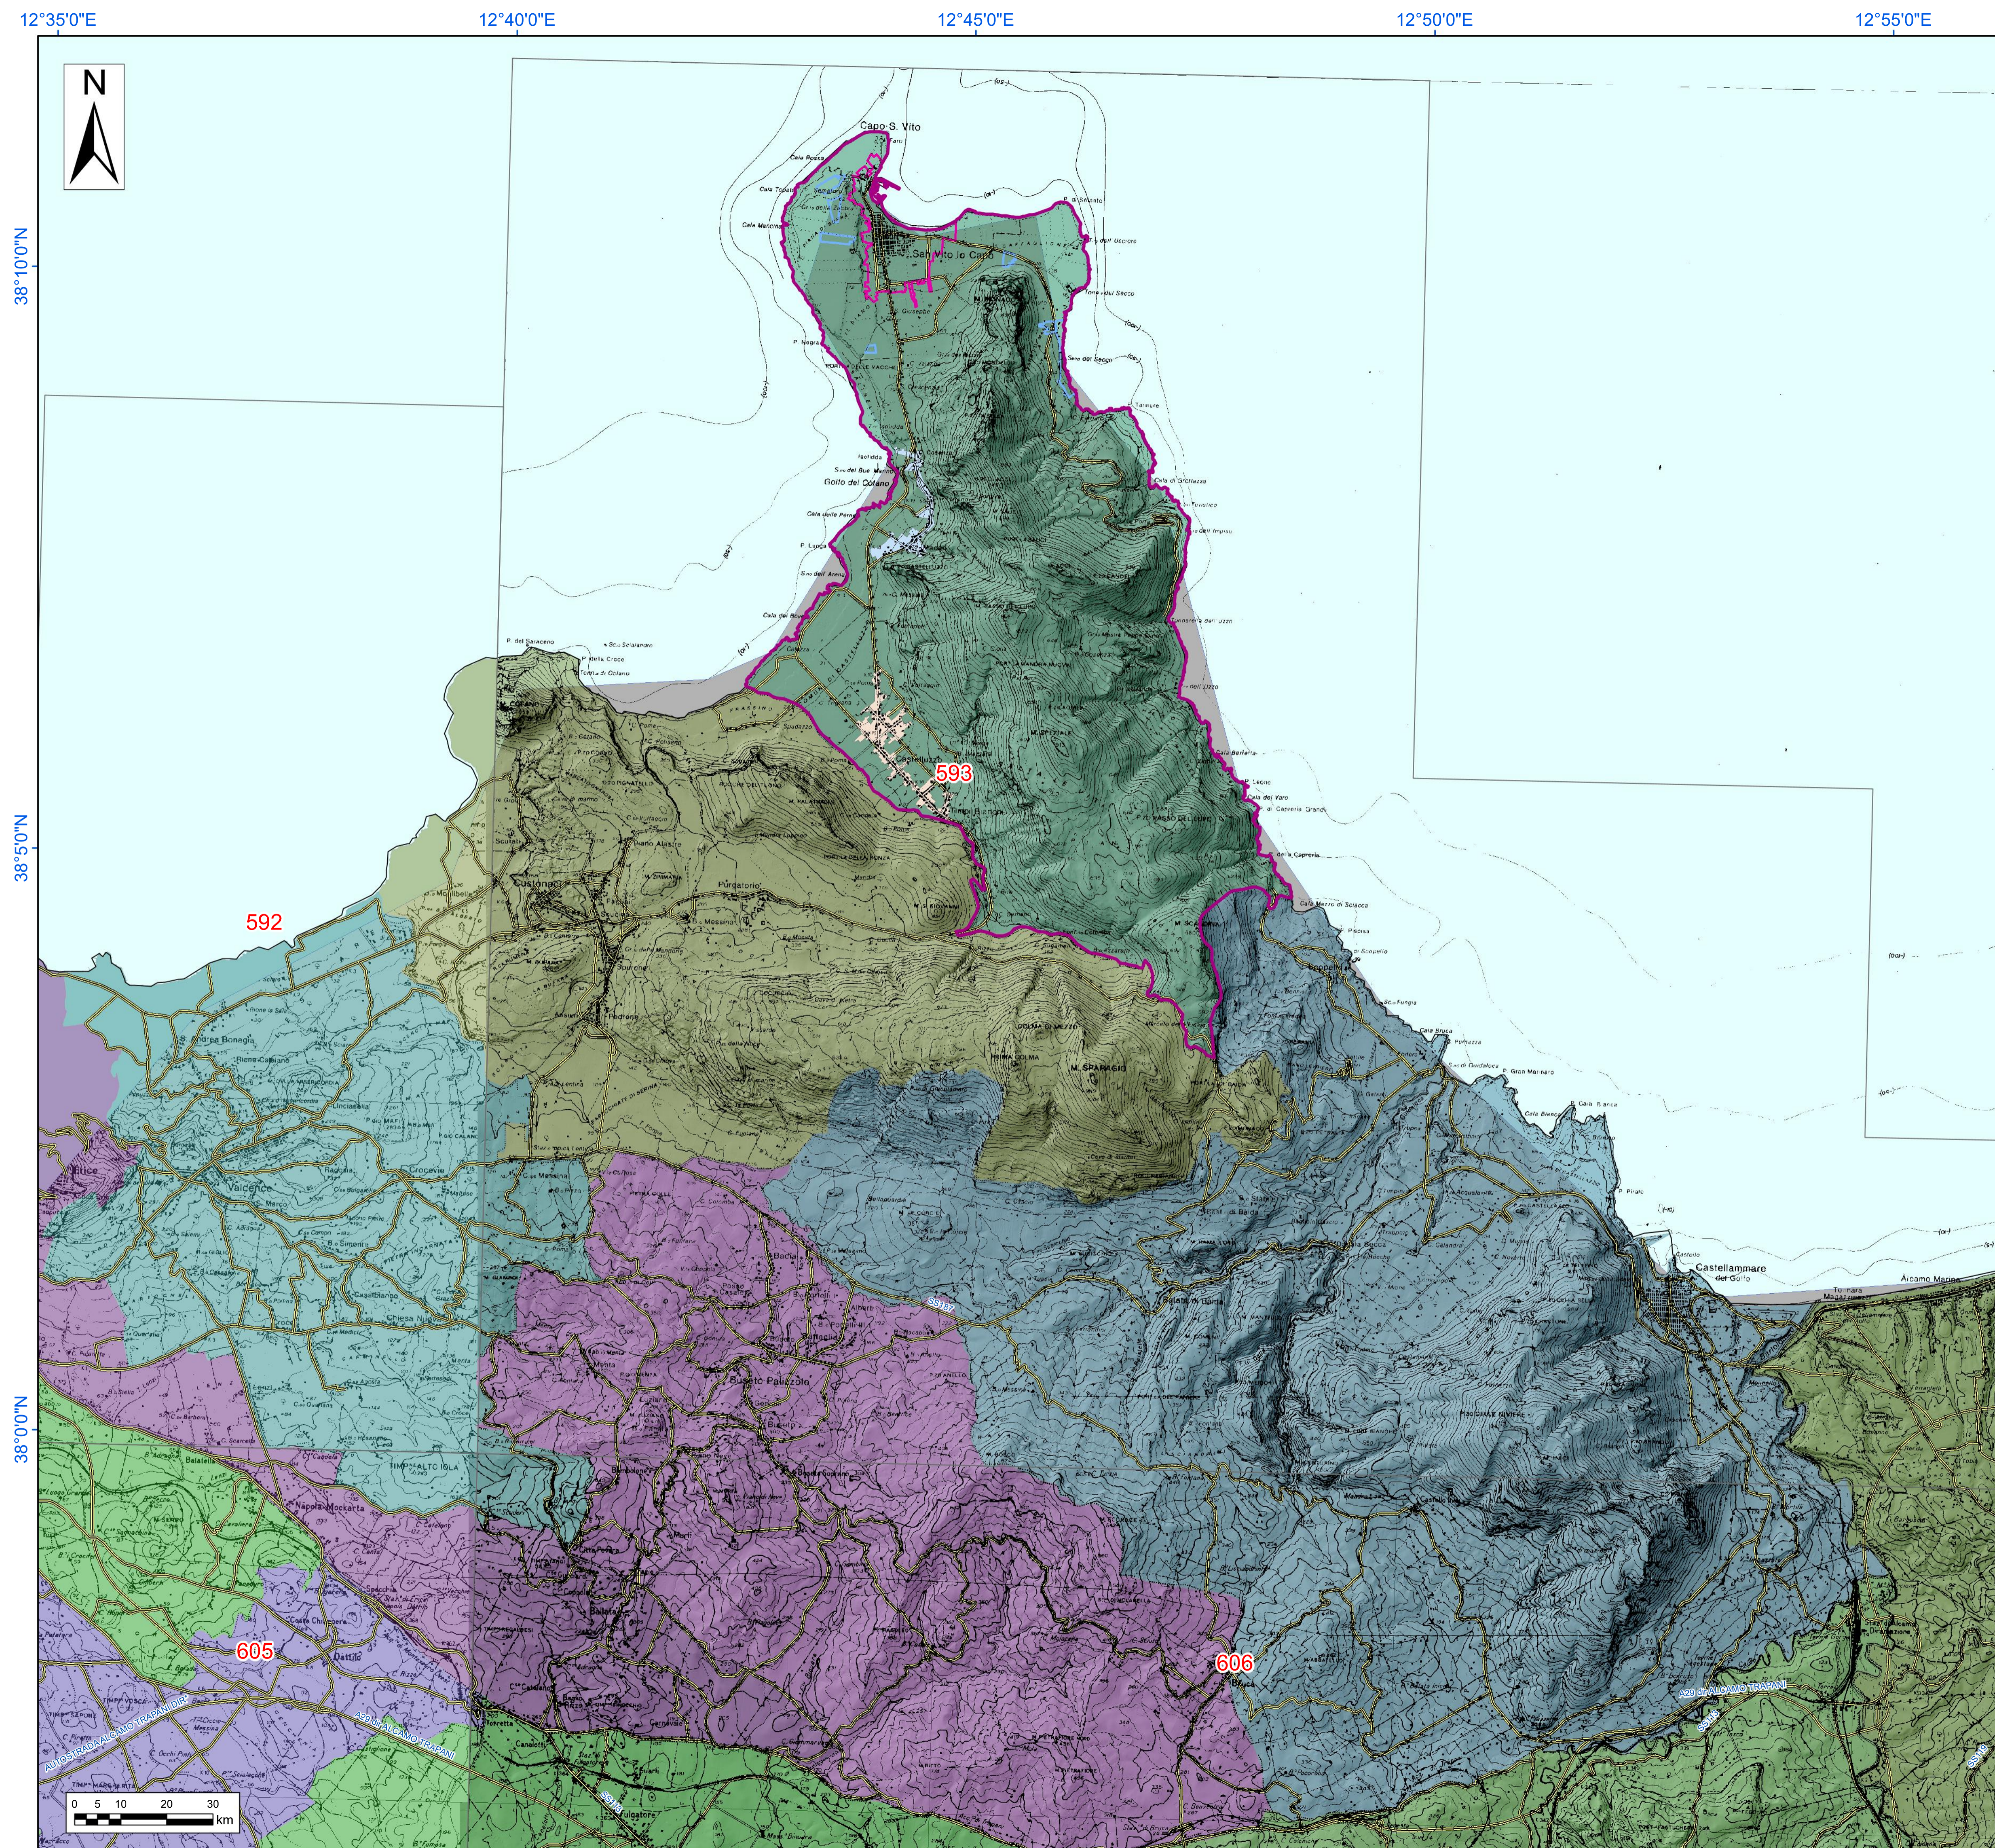

Comuni di San Vito Lo Capo

Piano di Emergenza Comunale di
Protezione Civile

TAV. 1 – INQUADRAMENTO TERRITORIALE
Scala 1:50.000

SAN VITO LO CAPO

Legenda

- Comuni di San Vito Lo Capo
- ⬮ Limite Libero consorzio comunale

Libero consorzio comunale di Trapani

TOPONIMO

- | | |
|--|--|
| ■ ALCAMO | ■ PANTELLERIA |
| ■ BUSETO PALIZZOLO | ■ PARTANNA |
| ■ CALATAFIMI | ■ PARTINICO |
| ■ CAMPOBELLO DI MAZARA | ■ PETROSINO |
| ■ CAMPOREALE | ■ POGGIOREALE |
| ■ CASTELLAMMARE DEL GOLFO | ■ SALAPARUTA |
| ■ CASTELVETRANO | ■ SALEMI |
| ■ CUSTONACI | ■ SAN VITO LO CAPO |
| ■ ERICE | ■ SANTA MARGHERITA DI BELICE |
| ■ FAVIGNANA | ■ SANTA NINFA |
| ■ GIBELLINA | ■ TRAPANI |
| ■ MARSALA | ■ VALDERICE |
| ■ MAZARA DEL VALLO | ■ VITA |
| ■ PACECO | |

38°10'0"N

38°5'0"N

38°0'0"N