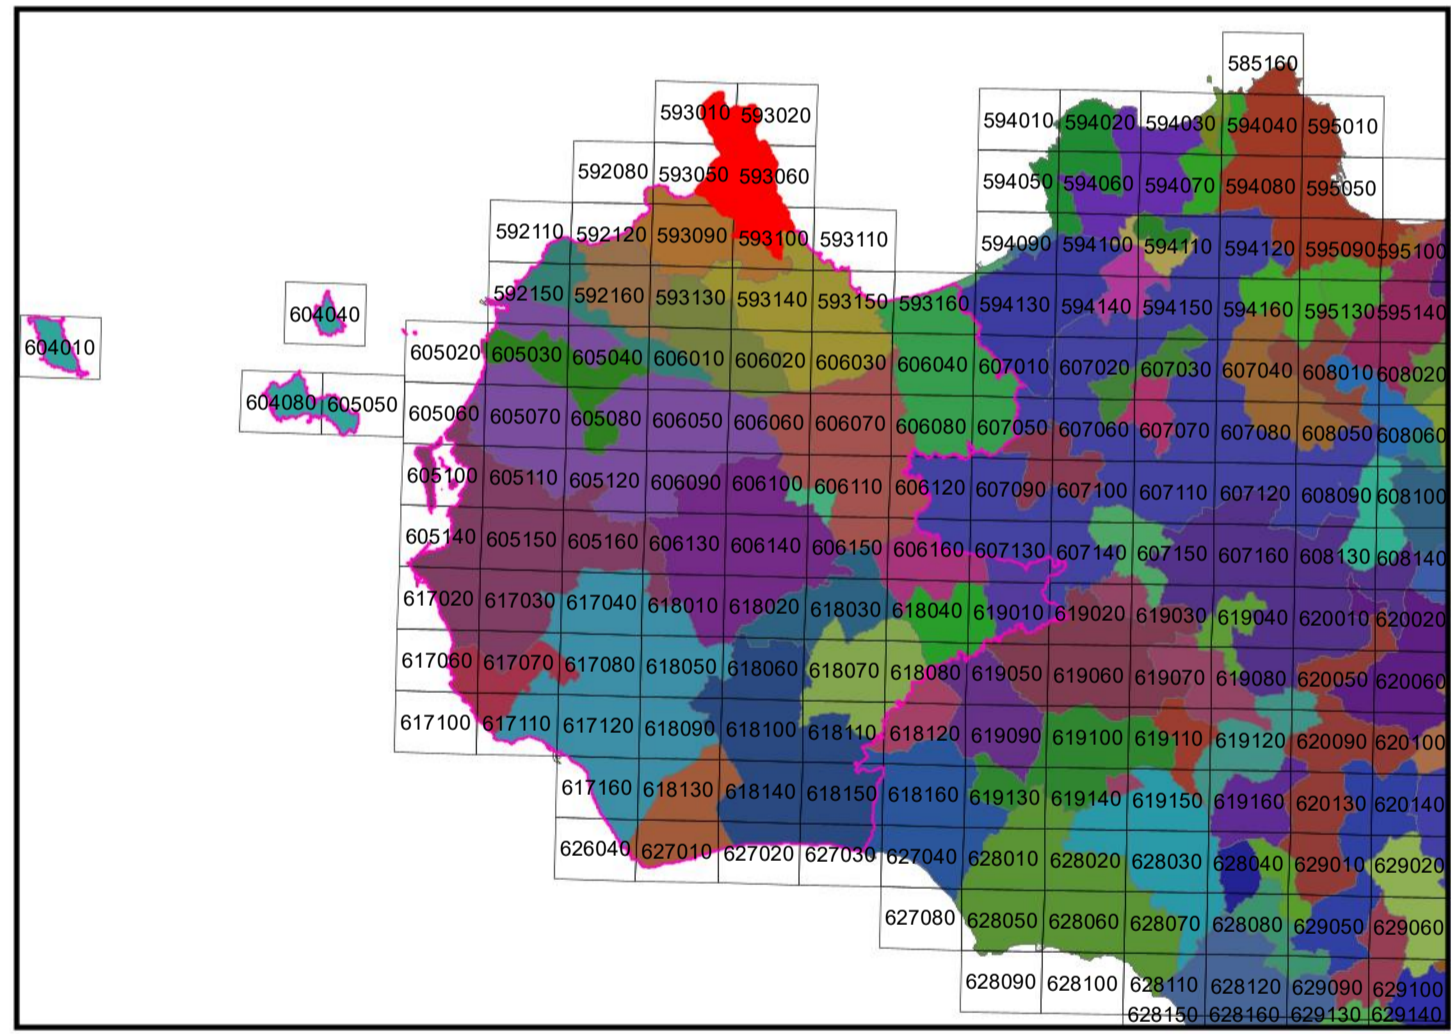

Comuni di San Vito Lo Capo

Piano di Emergenza Comunale di
Protezione Civile

TAV. 1 – INQUADRAMENTO TERRITORIALE
Scala 1:50.000

SAN VITO LO CAPO

Legenda

- Comuni di San Vito Lo Capo
- ⬮ Limite Libero consorzio comunale

Libero consorzio comunale di Trapani

TOPONIMO

- | | |
|--|--|
| ■ ALCAMO | ■ PANTELLERIA |
| ■ BUSETO PALIZZOLO | ■ PARTANNA |
| ■ CALATAFIMI | ■ PARTINICO |
| ■ CAMPOBELLO DI MAZARA | ■ PETROSINO |
| ■ CAMPOREALE | ■ POGGIOREALE |
| ■ CASTELLAMMARE DEL GOLFO | ■ SALAPARUTA |
| ■ CASTELVETRANO | ■ SALEMI |
| ■ CUSTONACI | ■ SAN VITO LO CAPO |
| ■ ERICE | ■ SANTA MARGHERITA DI BELICE |
| ■ FAVIGNANA | ■ SANTA NINFA |
| ■ GIBELLINA | ■ TRAPANI |
| ■ MARSALA | ■ VALDERICE |
| ■ MAZARA DEL VALLO | ■ VITA |
| ■ PACECO | |

38°10'0"N

38°5'0"N

38°0'0"N